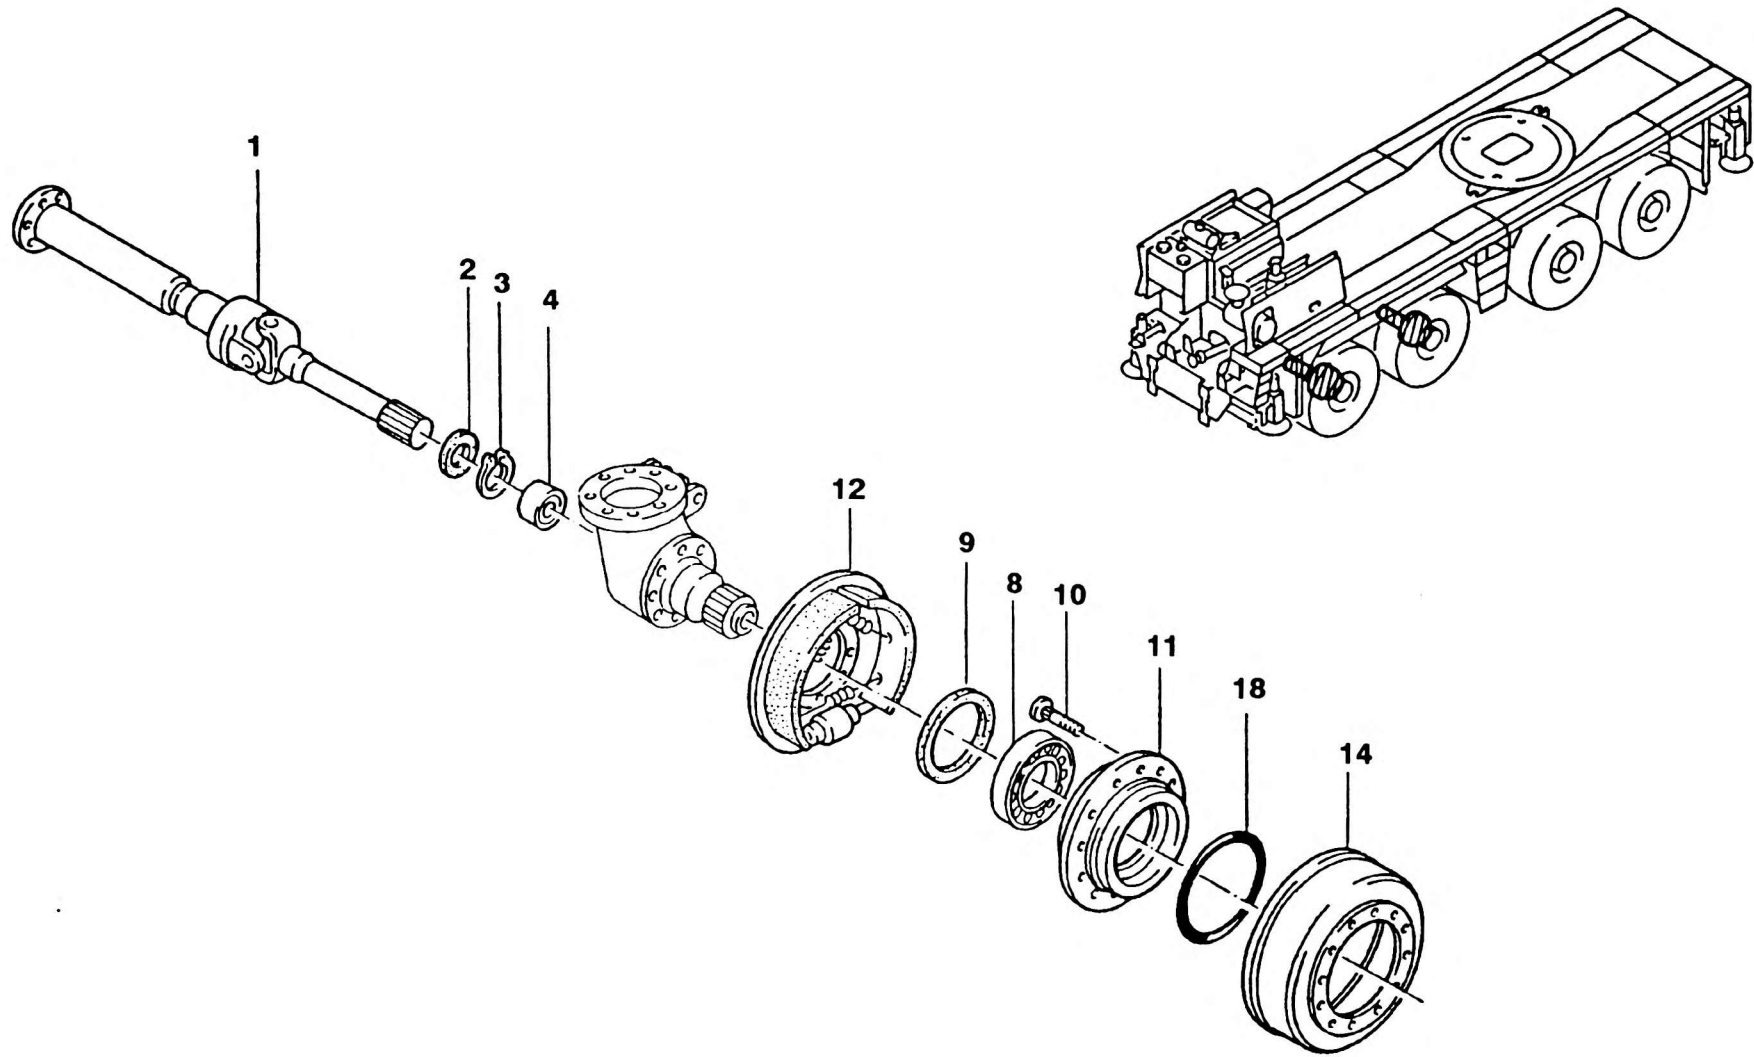

RADANTRIEB LINKS
WHEEL DRIVE LEFT

BILDTAFEL
PICTORIAL DISPLAY

KMK 4080
BE 540
G 061

09.91

2214746-ETL

1/1

A10_031